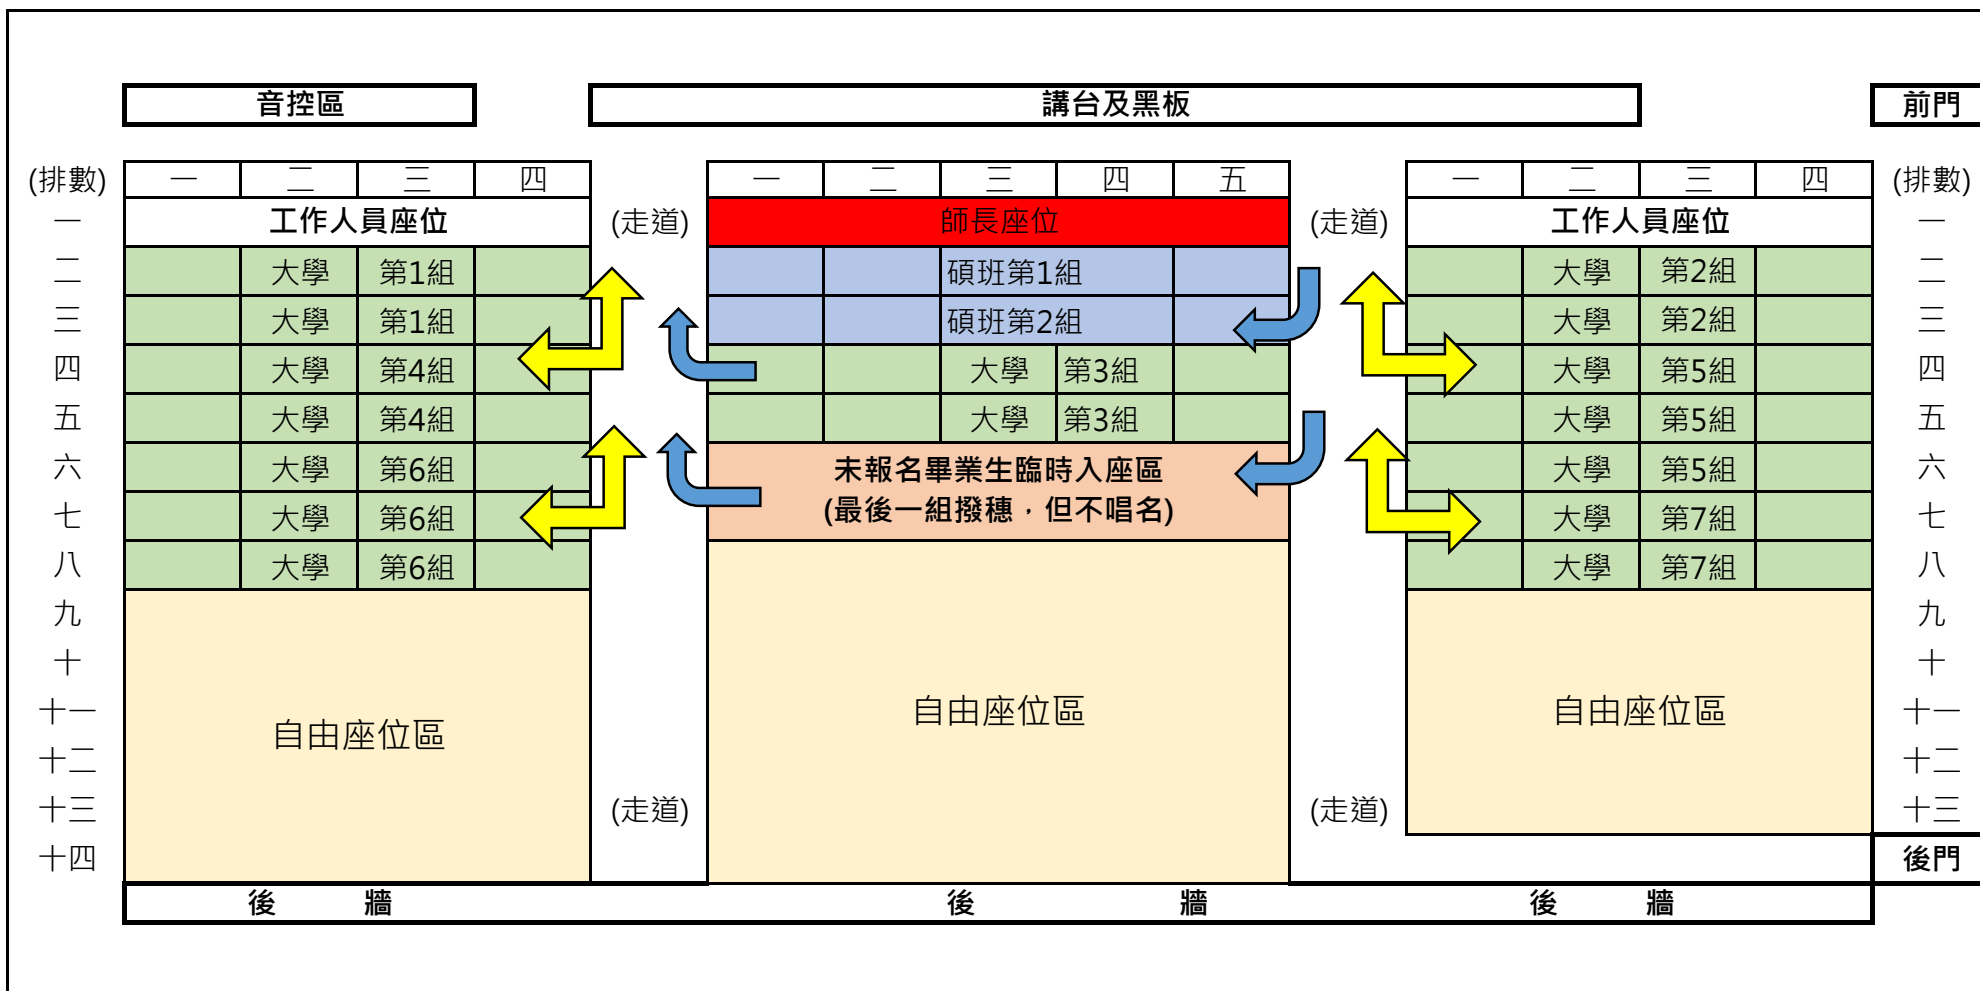

## 114風保系小畢典撥穗分組及座位圖(一)

撥穗組別	班級	姓名	撥穗組別	班級	姓名	
碩班第1組	風保碩二	陳豐其	大學第4組	風保四A	王昱雅	
	風保碩二	林俞攸		風保四A	劉冠霆	
	風保碩二	王騰緯		風保四A	陳孜瑜	
	風保碩二	王珮文		風保四A	莫依潔	
碩班第2組	風保碩二	黃柔甄		風保四A	蔡瑋倫	
	風保碩二	張展境		風保四A	鄭翔之	
	風保碩二	何全斌		大學第5組	風保四B	張至瑩
	風保碩二	龔裕智			風保四B	藍洛萱
大學第1組	風保四A	鄭雅文	風保四B		陳宥臻	
	風保四A	楊蕙臻	風保四B		練佩瑜	
	風保四A	許晴嵐	風保四B		陳庭莉	
	風保四A	魏瑜葶	風保四B		林宣妤	
	風保四A	林昱安	風保四B		陳逸軒	
	風保四A	黃羽萱	風保四B		范雅筑	
大學第2組	風保四A	鄭語琦	大學第6組	風保四B	沈怡廷	
	風保四A	許昱安		風保四B	劉芷妤	
	風保四A	林宛蓁		風保四B	趙昱勛	
	風保四A	洪毅翔		風保四B	鄒德貞	
	風保四A	王柏雯		風保四B	周瑞盛	
	風保四A	林靜宜		風保四B	王品萱	
大學第3組	風保四A	陳鈞玲		大學第7組	風保四B	王歆凌
	風保四A	蘇佳真			風保四B	謝嘉城
	風保四A	王信妍	風保四B		程宜庭	
	風保四A	賴傳勳	風保四B		余康榕	
	風保四A	葉湘甯	風保四B		吳懿芳	
	風保四A	陳瀚翔	風保四B		李孟熹	

114風保系小畢典撥穗組及座位圖(二)

- 大學部學生座位
- 碩士生座位
- 未報名畢業生臨時入座區
- 親友座位

↶ 出      ↷ 進      ↶↷ 進出相同      ↷↶ 進出相同

**撥穗時請務必依「出」、「進」方向，以免人潮相撞打結**